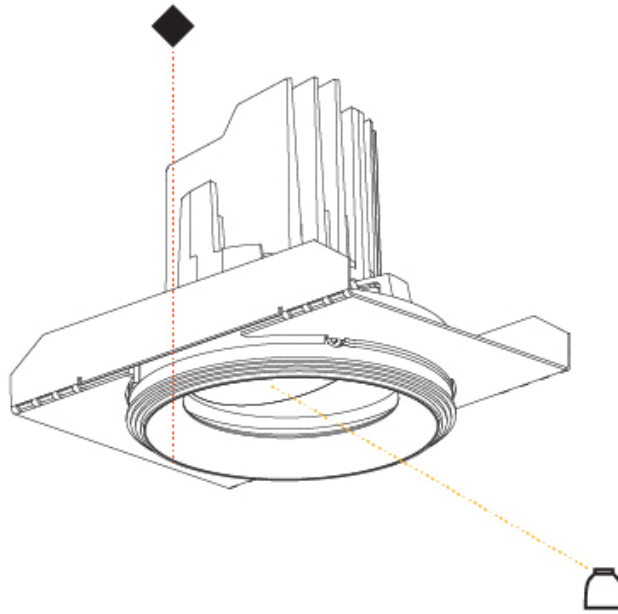

BIONIQ ROUND SEMI ADJUSTABLE TRIMLESS

A35200-

PROJECT

TYPE

SPECIFIER

QUANTITY

DATE

PROJECT	
TYPE	
SPECIFIER	
QUANTITY	
DATE	